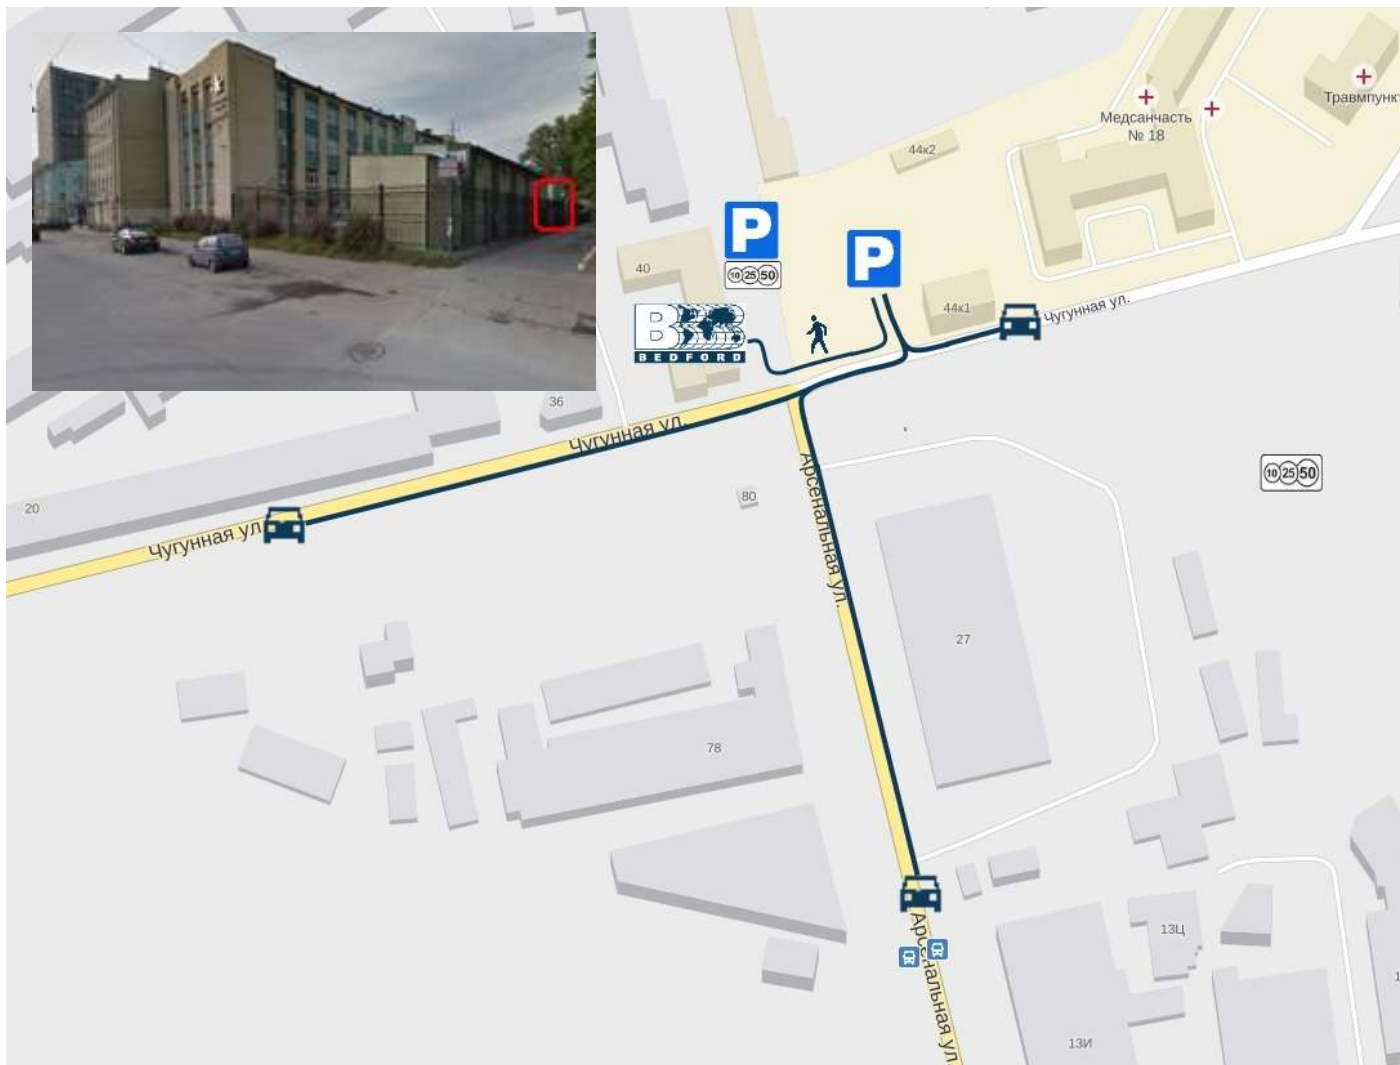

Схема проезда на АВТОМОБИЛЕ, автопарковка.

Описание маршрута и расположение автопарковки.

На схеме отдельно указан объездной маршрут проезда к месту автопарковки с учетом дорожных знаков и направлений движения транспортных средств.

Бизнес-Центр «Корпус-1» – здание на пересечении улицы Чугунная и улицы Арсенальная.

Припарковать автомобиль можно во дворе соседнего здания. Въезд на платную автопарковку расположен в 70-ти метрах от здания офиса **ООО «БЭДФОРД ГРУПП-СПБ»**. Повременная оплата стоянки на парковке производится непосредственно на самой автопарковке.

На проходной, по местному телефону позвонить в офис для подтверждения вашей личности, пройдя мимо охранника, выйти на улицу и зайти в левое крыло (вторая дверь справа), подняться на 5ый этаж, где и находится **ООО «БЭДФОРД ГРУПП-СПБ»**.